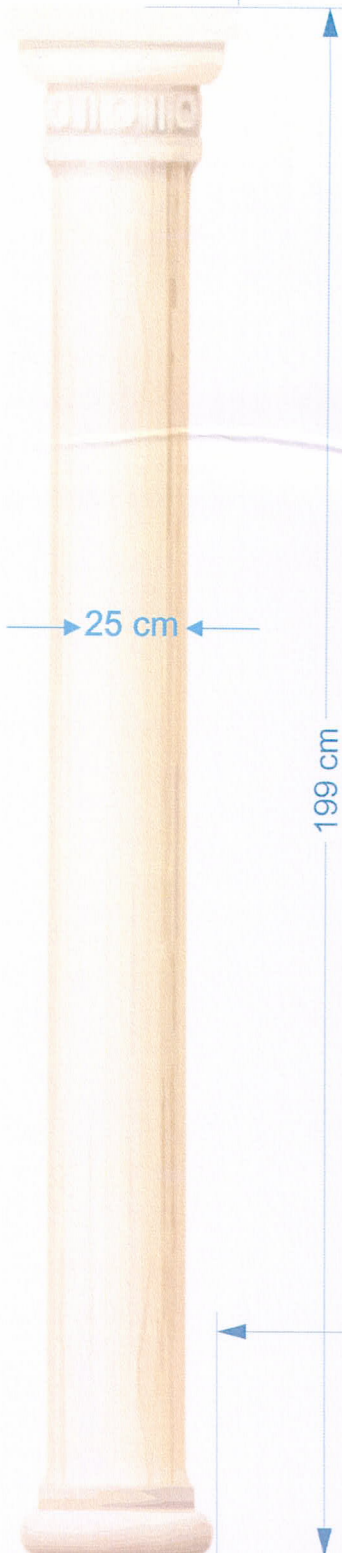

CARNEVALE DI VENEZIA 2024
ALEGORIA GRÉCIA
VISTA FRONTAL

30 cm

14 cm

25 cm

200 cm

291 cm

60 cm

160 cm

CARNEVALE DI VENEZIA 2024
ALEGORIA GRÉCIA
VISTA LATERAL

CARNEVALE DI VENEZIA 2024
ALEGORIA GRÉCIA
VISTA POSTERIOR

CARNEVALE DI VENEZIA 2024
ALEGORIA GRÉCIA
PERSPECTIVA ESQUEMÁTICA

30 cm

25 cm

199 cm

147 cm

82 cm

18 cm

CARNEVALE DI VENEZIA 2024
ALEGORIA GRÉCIA
DETALHES COLUNA ARCO

CARNEVALE DI VENEZIA 2024
ALEGORIA GRÉCIA
PLANTA BAIXA

160 cm

CARNEVALE DI VENEZIA 2024
ALEGORIA GRÉCIA
DETALHES PLOTAGEM PISO

CARNEVALE DI VENEZIA 2024
ALEGORIA GRÉCIA
DETALHES PLOTAGEM FECHAMENTO
LATERAL