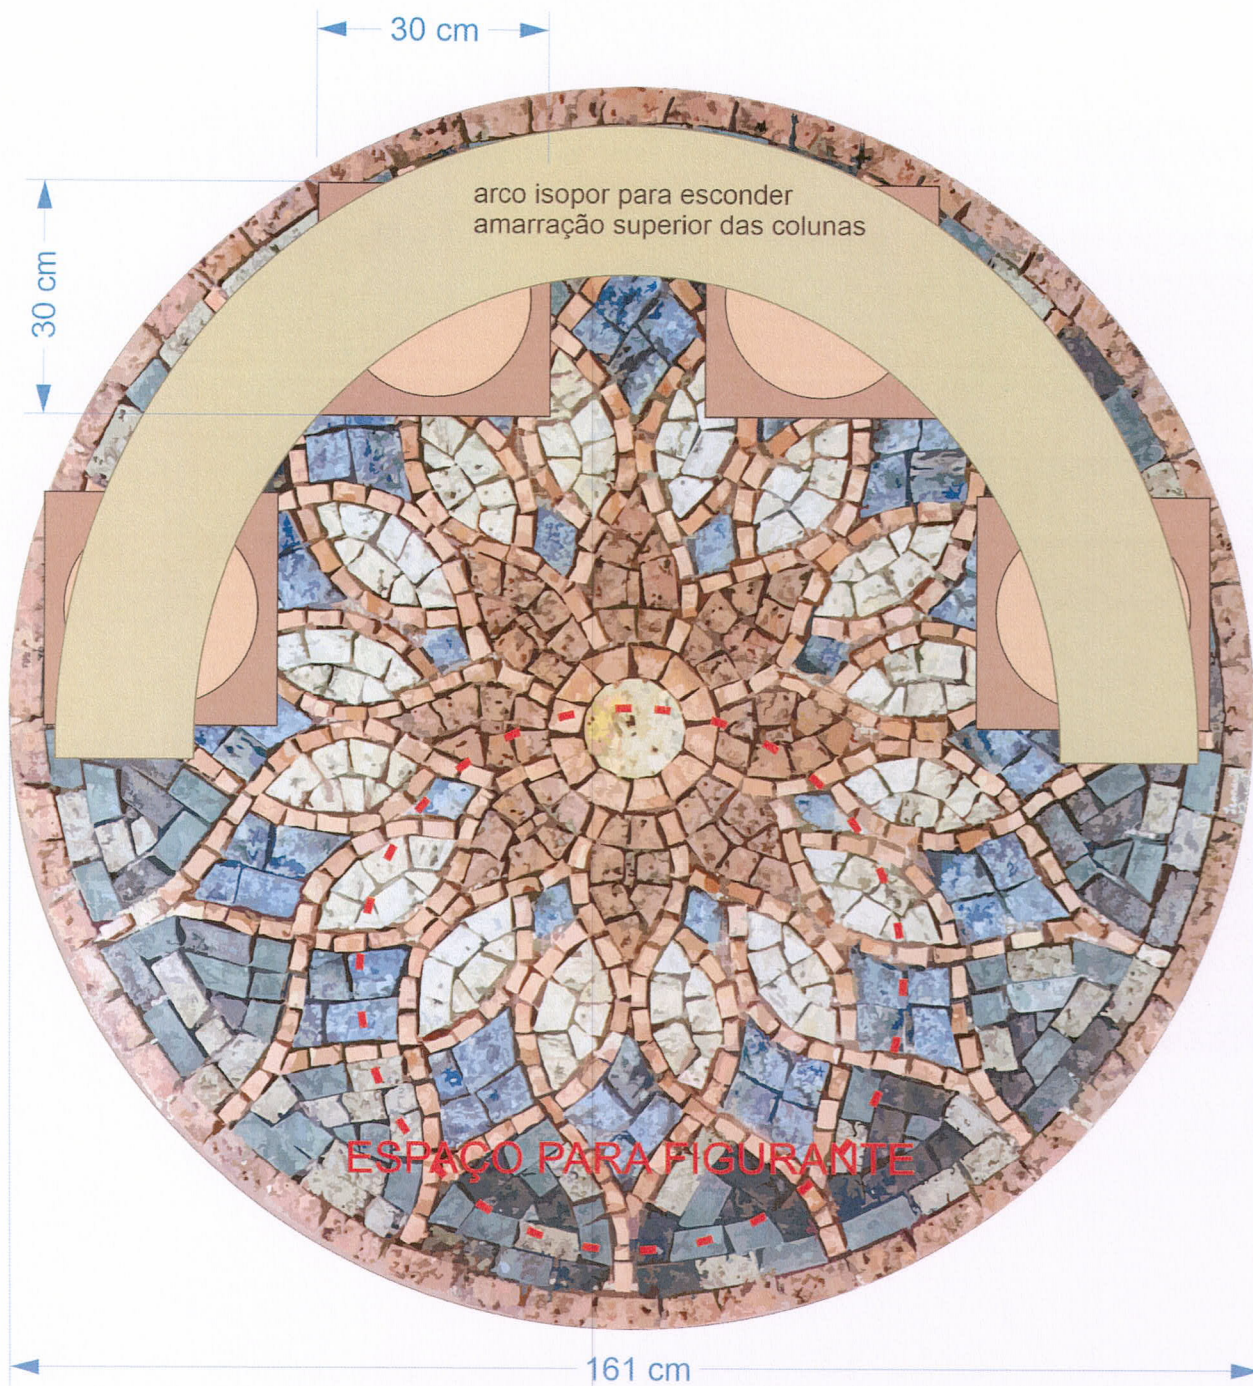

CARNEVALE DI VENEZIA 2024
ALEGORIA GRÉCIA
VISTA FRONTAL

30 cm

14 cm

25 cm

200 cm

291 cm

60 cm

160 cm

CARNEVALE DI VENEZIA 2024
ALEGORIA GRÉCIA
VISTA LATERAL

CARNEVALE DI VENEZIA 2024
ALEGORIA GRÉCIA
VISTA POSTERIOR

CARNEVALE DI VENEZIA 2024
ALEGORIA GRÉCIA
PERSPECTIVA ESQUEMÁTICA

30 cm

25 cm

199 cm

147 cm

82 cm

18 cm

CARNEVALE DI VENEZIA 2024
ALEGORIA GRÉCIA
DETALHES COLUNA ARCO

CARNEVALE DI VENEZIA 2024
ALEGORIA GRÉCIA
PLANTA BAIXA

160 cm

CARNEVALE DI VENEZIA 2024
ALEGORIA GRÉCIA
DETALHES PLOTAGEM PISO

CARNEVALE DI VENEZIA 2024
ALEGORIA GRÉCIA
DETALHES PLOTAGEM FECHAMENTO
LATERAL