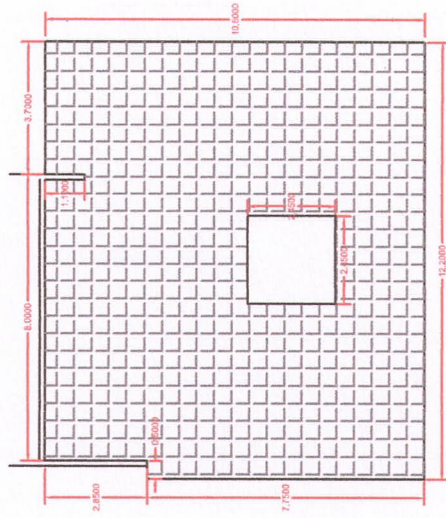

ESCOLA DA BAIXADA

GRAMADO

Área = 160,00 m<sup>2</sup>

DECK

Área = 124,00 m<sup>2</sup>