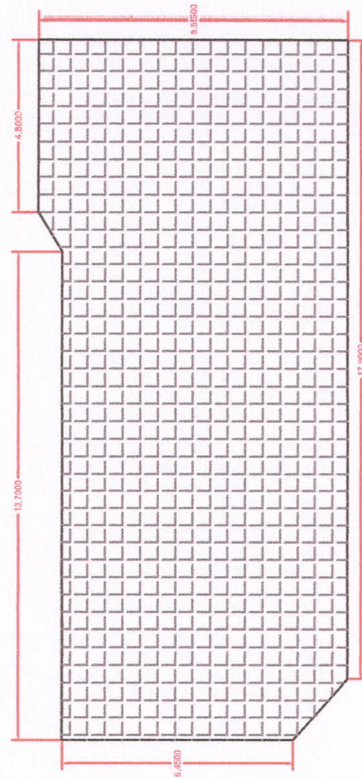

ESCOLA DA BAIXADA

GRAMADO

Área = 160,00 m<sup>2</sup>

DECK

Área = 124,00 m<sup>2</sup>