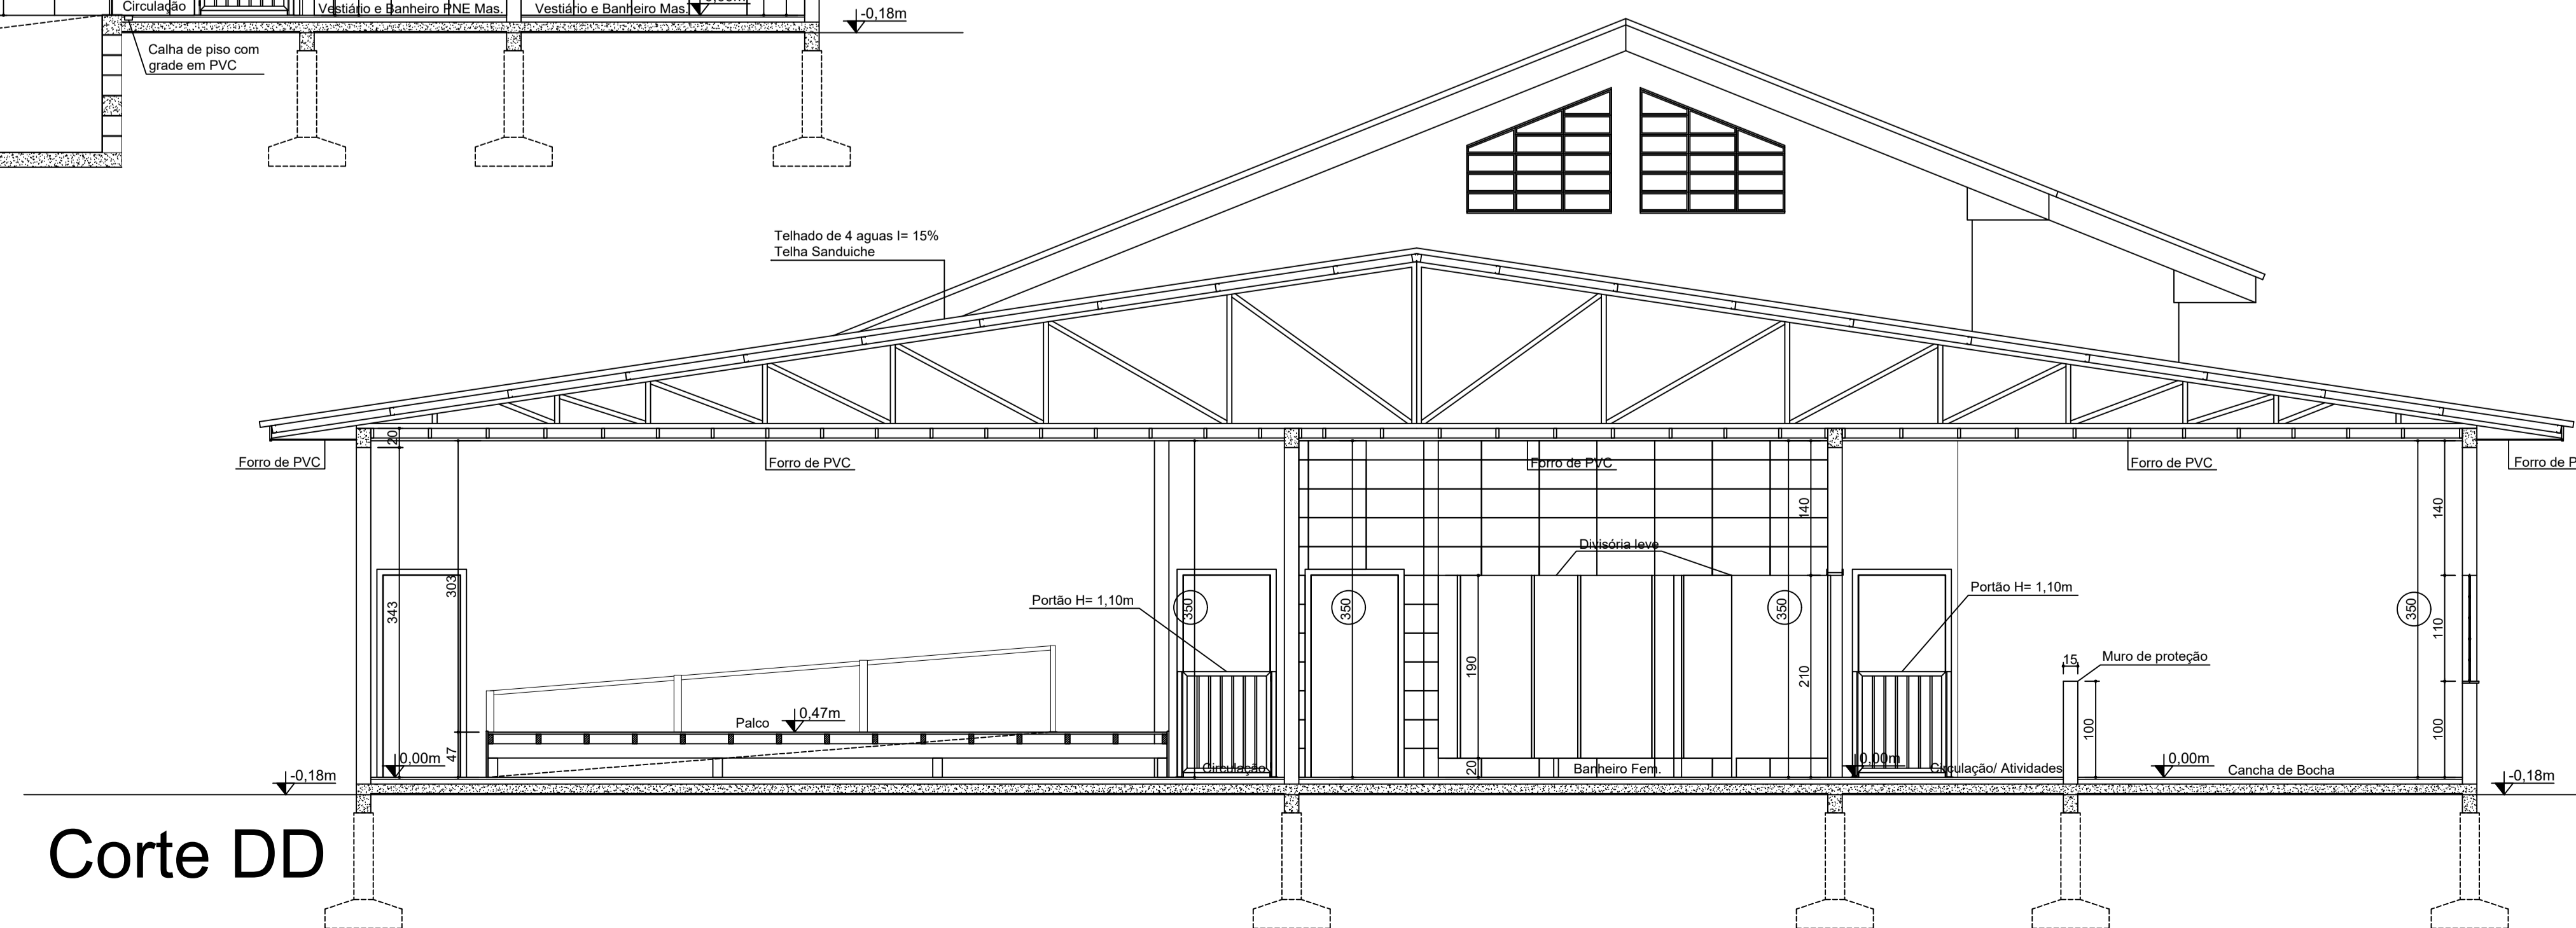

Corte DD

Ronconi
Arquitetura

ARQUITETOS
RITA RONCONI
JOSE LUIZ RONCONI
CAIA A 1931/4

Rua José Spiller, 1784 - Caravaggio - Nova Venécia - SC - CEP 88868-000 - Data: 09/02/2022 - 996645453

PROJETO ARQUITETÔNICO

RES. TÉCNICO: José Luiz Ronconi PROPRIETÁRIO: Prefeitura Municipal de Nova Venécia

CORTE	ESCALA
CORTE A-A	1/50
CORTE B-B	1/50
CORTE C-C	1/50
CORTE D-D	1/50
CORTE E-E	1/50

ÁREA CONSULTORIA: Ver quadro DATA: Maio/2022 COLABORADOR: Gabriel Romagnolo