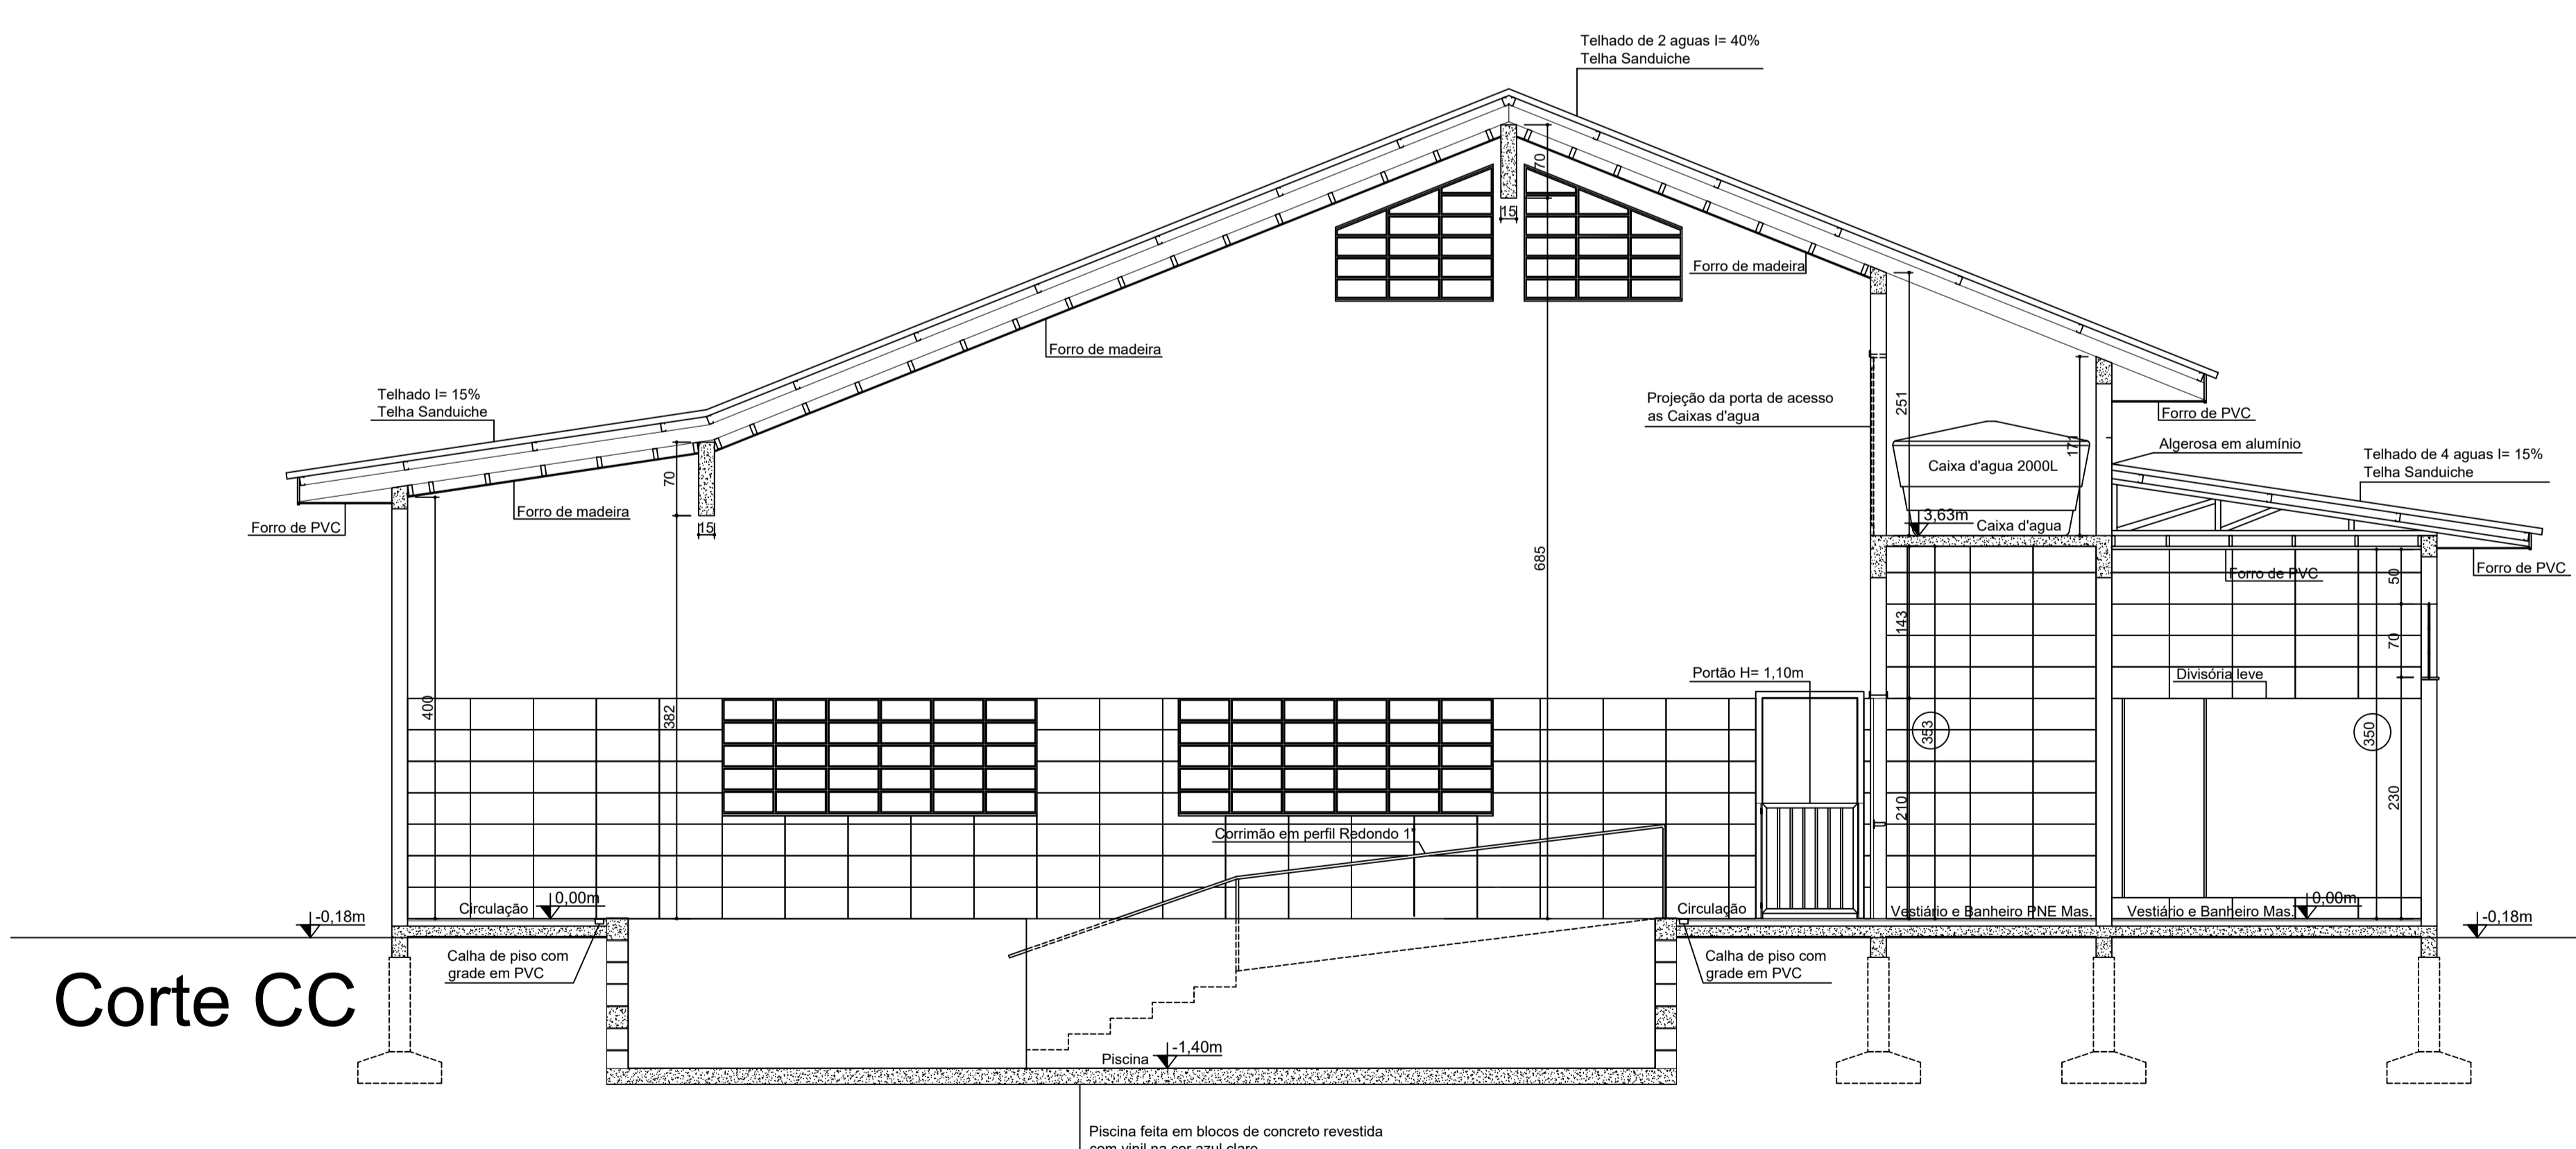

Corte CC

Ronconi
Arquitetura

ARQUITETOS
RITA RONCONI
JOSE LUIZ RONCONI
CAIA A 1931/4

Rua José Spiller, 1784 - Caravaggio - Nova Venécia - SC - CEP 88868-000 - Data: 09/02/2022 - 996645453

PROJETO ARQUITETÔNICO

RES. TÉCNICO: José Luiz Ronconi PROPRIETÁRIO: Prefeitura Municipal de Nova Venécia

CORTE	ESCALA
CORTE A-A	1/50
CORTE B-B	1/50
CORTE C-C	1/50
CORTE D-D	1/50
CORTE E-E	1/50

ÁREA CONSULTORIA: Ver quadro DATA: Maio/2022 COLABORADOR: Gabriel Romagnolo