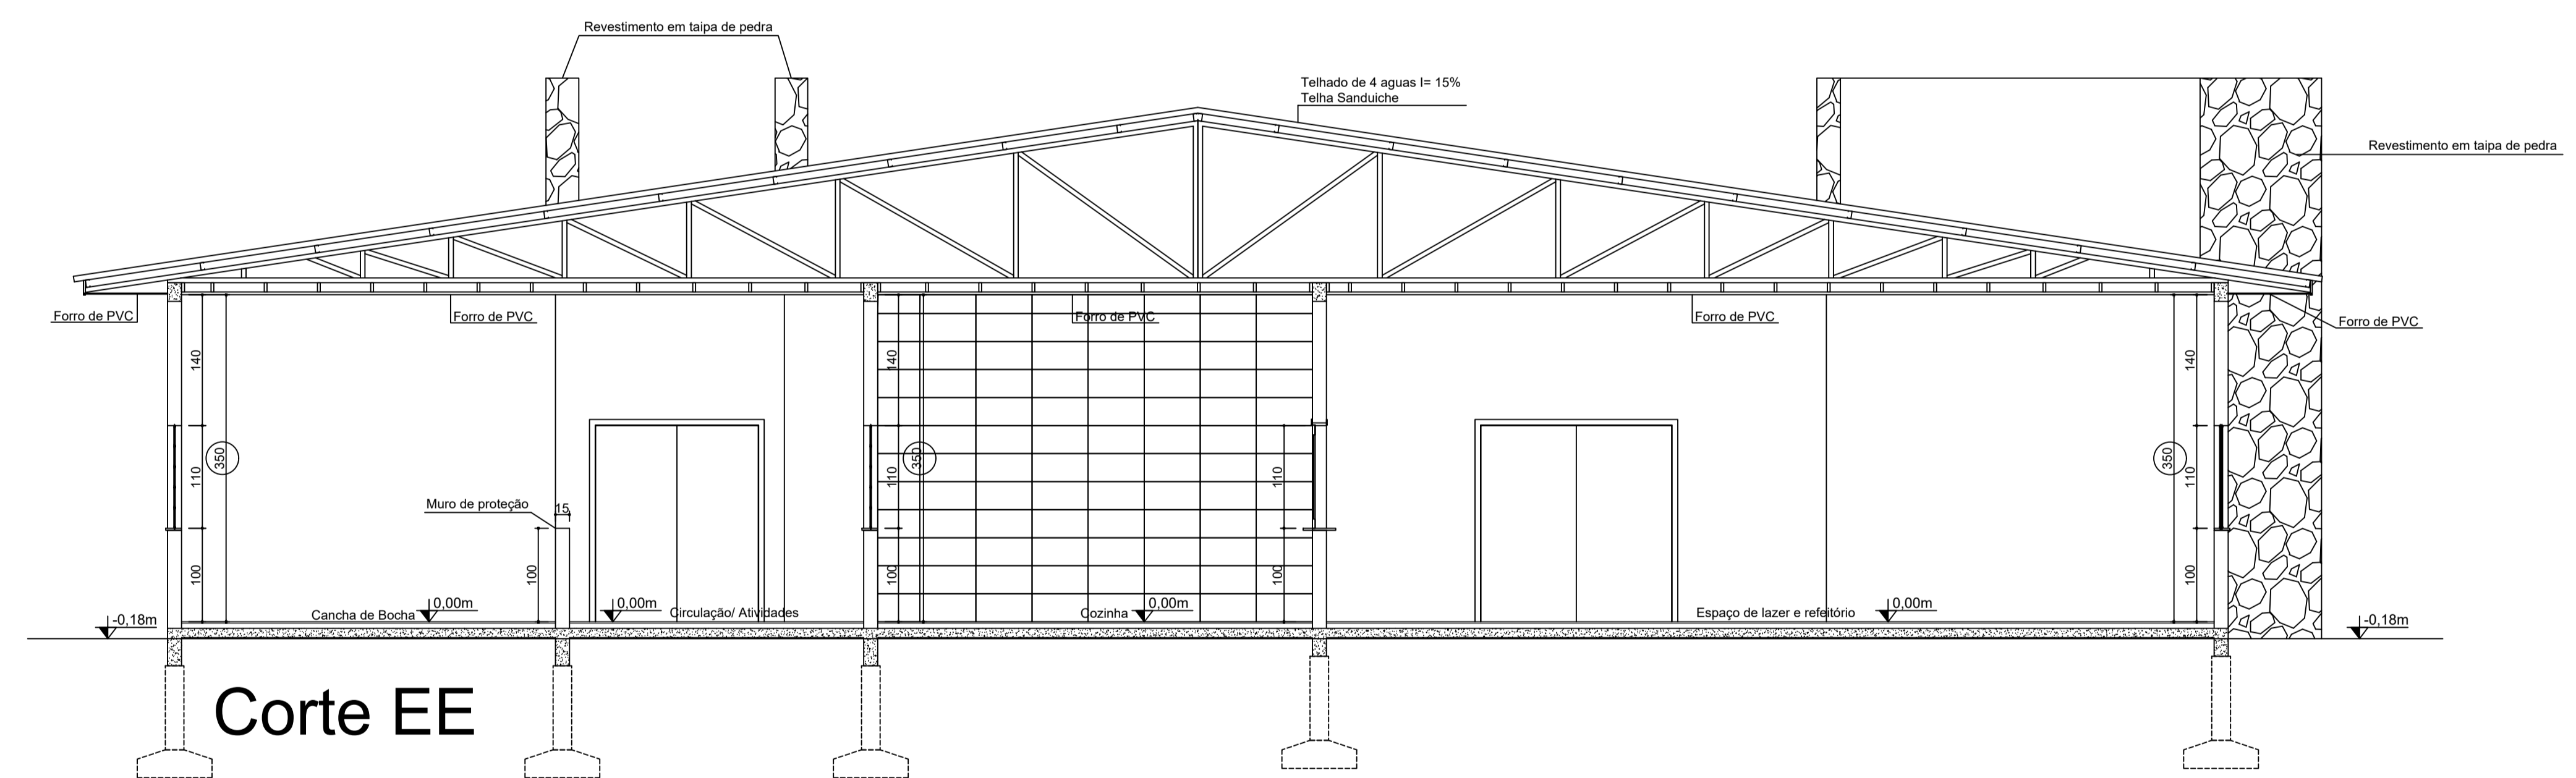

Corte EE

Ronconi
Arquitetura

ARQUITETOS
RITA RONCONI
JOSE LUIZ RONCONI
CAIA A 1931/4

Rua José Spiller, 1784 - Caravaggio - Nova Venécia - SC - CEP 88868-000 - Data: 09/02/2022 - 996645453

PROJETO ARQUITETÔNICO

RES. TÉCNICO: José Luiz Ronconi PROPRIETÁRIO: Prefeitura Municipal de Nova Venécia

CORTE	ESCALA
CORTE A-A	1/50
CORTE B-B	1/50
CORTE C-C	1/50
CORTE D-D	1/50
CORTE E-E	1/50

ÁREA CONSULTORIA: Ver quadro DATA: Maio/2022 COLABORADOR: Gabriel Romagnolo