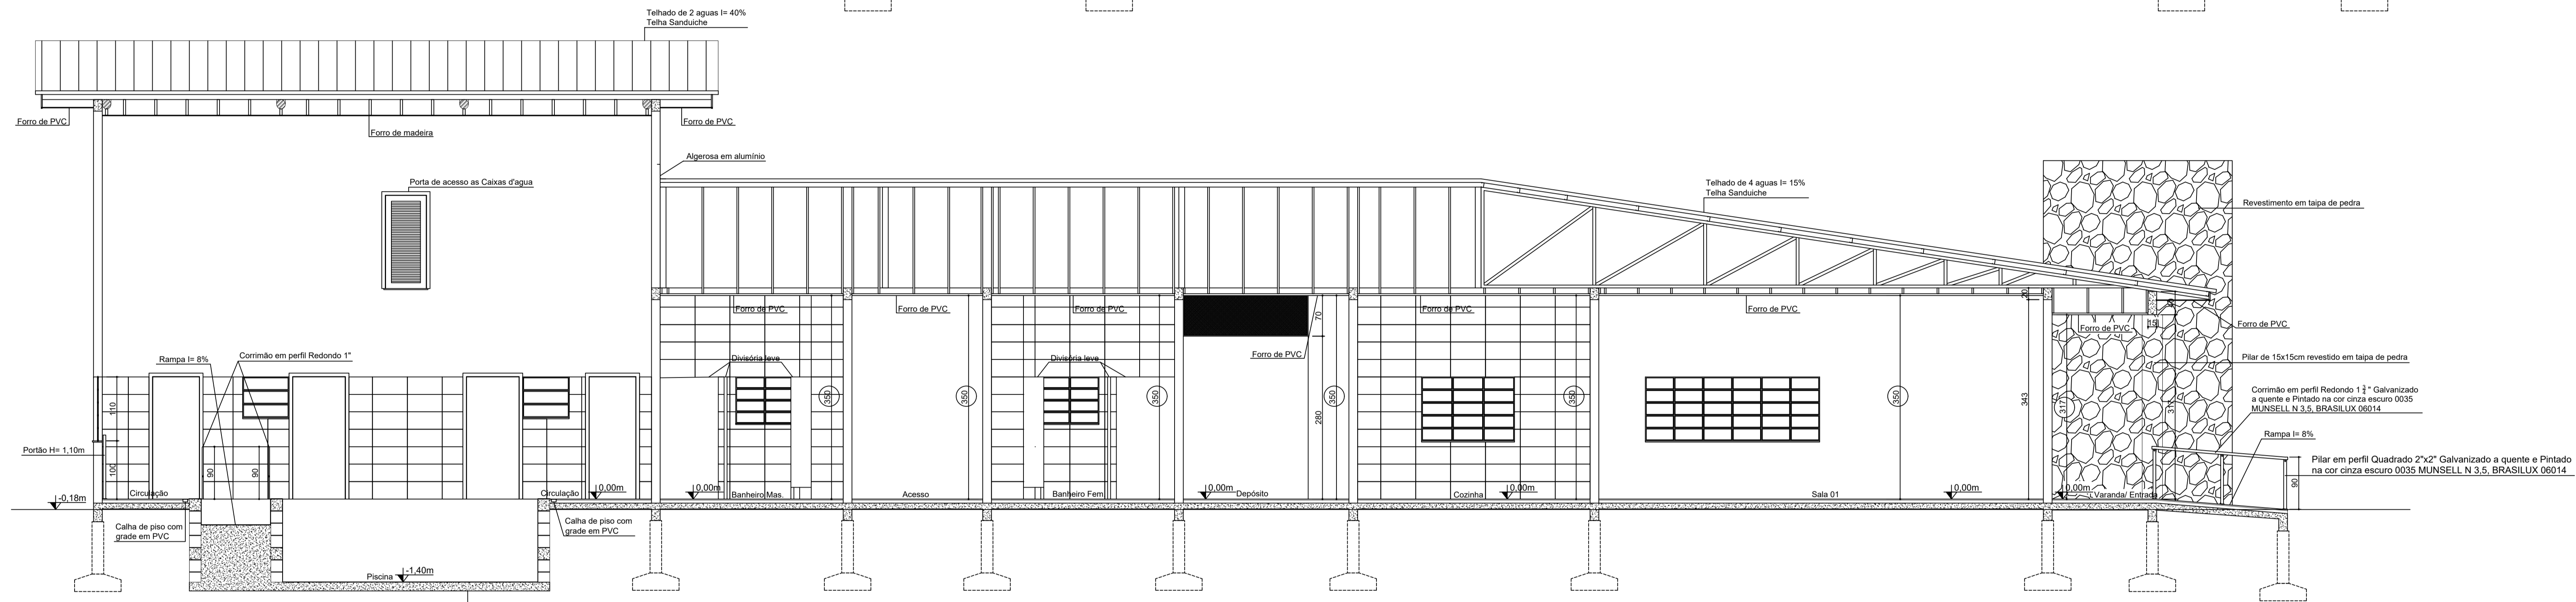

Corte AA

Corte BB