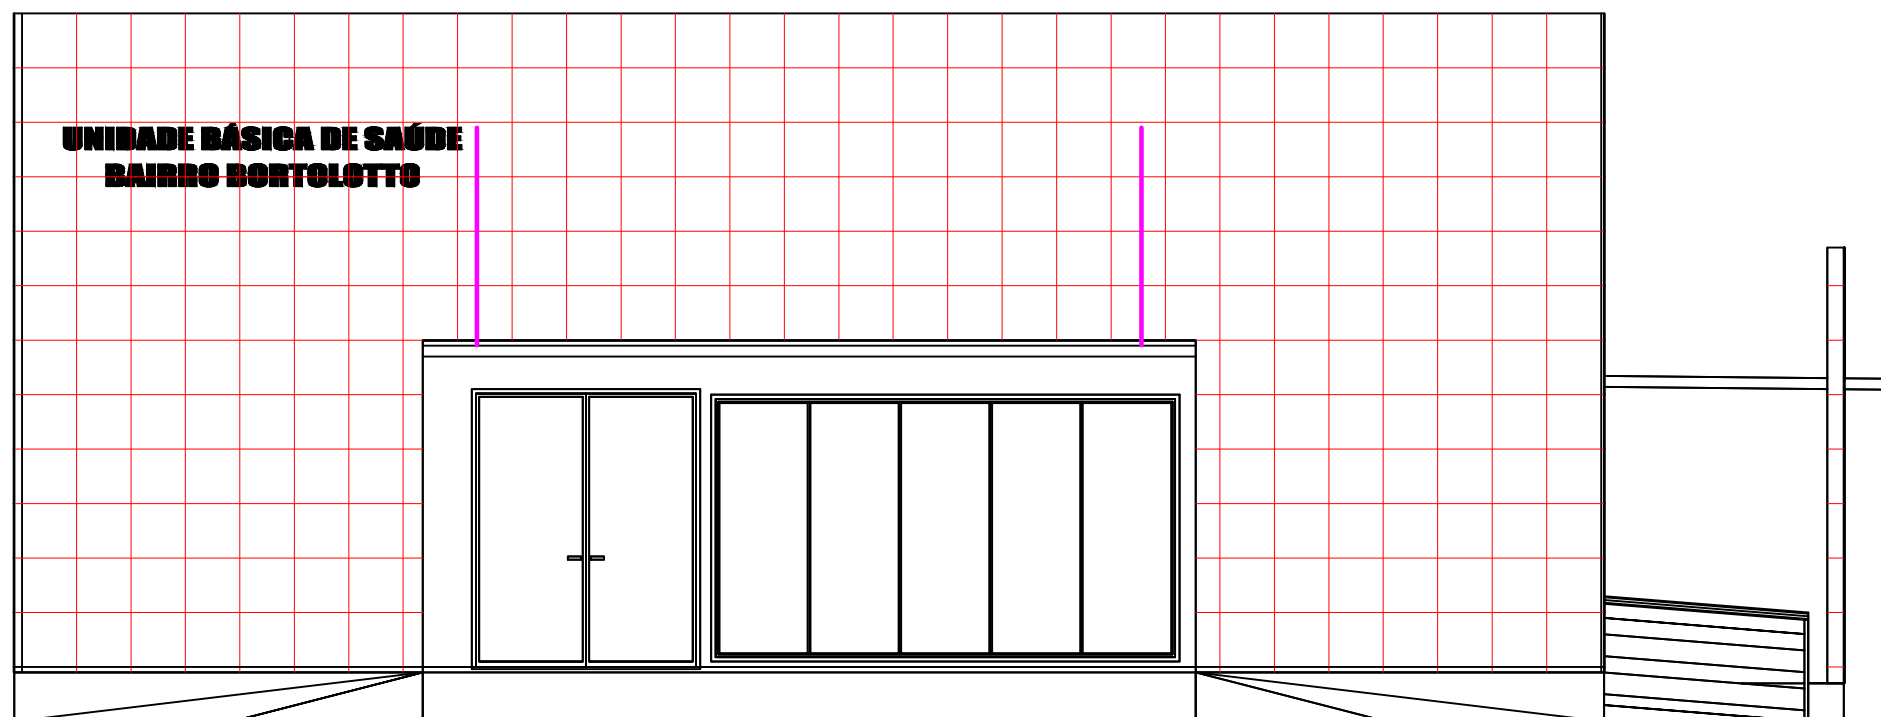

FACHADA NORTE  
ESC: S/E

FACHADA OESTE  
ESC: S/E

Secretaria Municipal de Planejamento e Urbanismo			
Prefeitura Municipal <b>NOVA VENEZA</b>			
ARQUITETÔNICO			
REFORMA UBS BAIRRO BORTOLOTTO - NOVA VENEZA - SC			
Situação, Cobertura, Planta Baixa			DATA ABRIL - 2022
ARQUIVO: ARQUITETÔNICO.DWG	PROPRIETÁRIO: PREFEITURA MUNICIPAL DE NOVA VENEZA		
RESP. TÉCNICO PROJETO: RICARDO BROGNI CREA: 067445-4	DESENHO: LEONARDO BORTOLOTTO	ÁREA TOTAL: 265,7m <sup>2</sup>	PRANCHA: 4/4