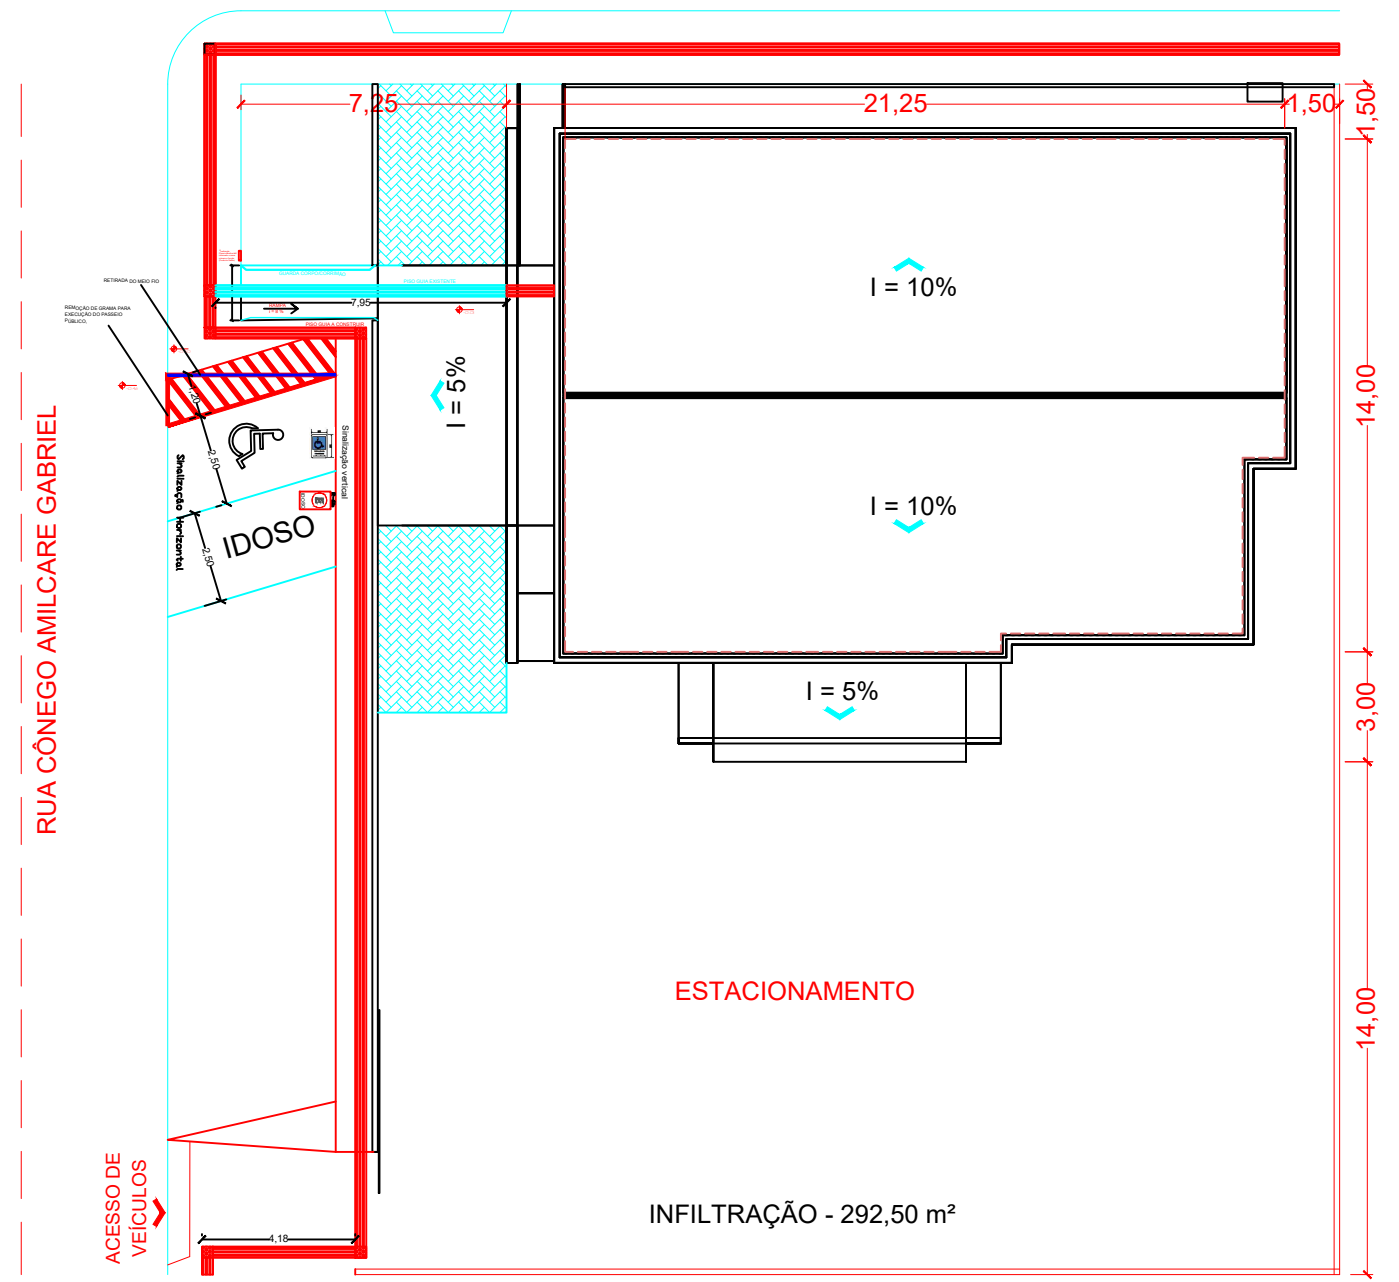

BAIRRO BORTOLOTTO  
NOVA VENEZA/SC

# PLANTA DE SITUAÇÃO

ESC: S/E

# PLANTA DE LOCAÇÃO E COBERTURA

ESC: S/E

Secretária Municipal de Planejamento e Urbanismo			
<b>Prefeitura Municipal</b> NOVA VENEZA			
ARQUITETÔNICO			
REFORMA UBS BAIRRO BORTOLOTTO - NOVA VENEZA - SC			
Situação, Cobertura, Planta Baixa			DATA ABRIL - 2022
ARQUIVO: ARQUITETÔNICO.DWG	PROPRIETÁRIO: PREFEITURA MUNICIPAL DE NOVA VENEZA		
RESP. TÉCNICO PROJETO: RICARDO BROGNI CREA: 067445-4	DESENHO: LEONARDO BORTOLOTTO	ÁREA TOTAL: 265,7m²	PRANCHA: 1/4