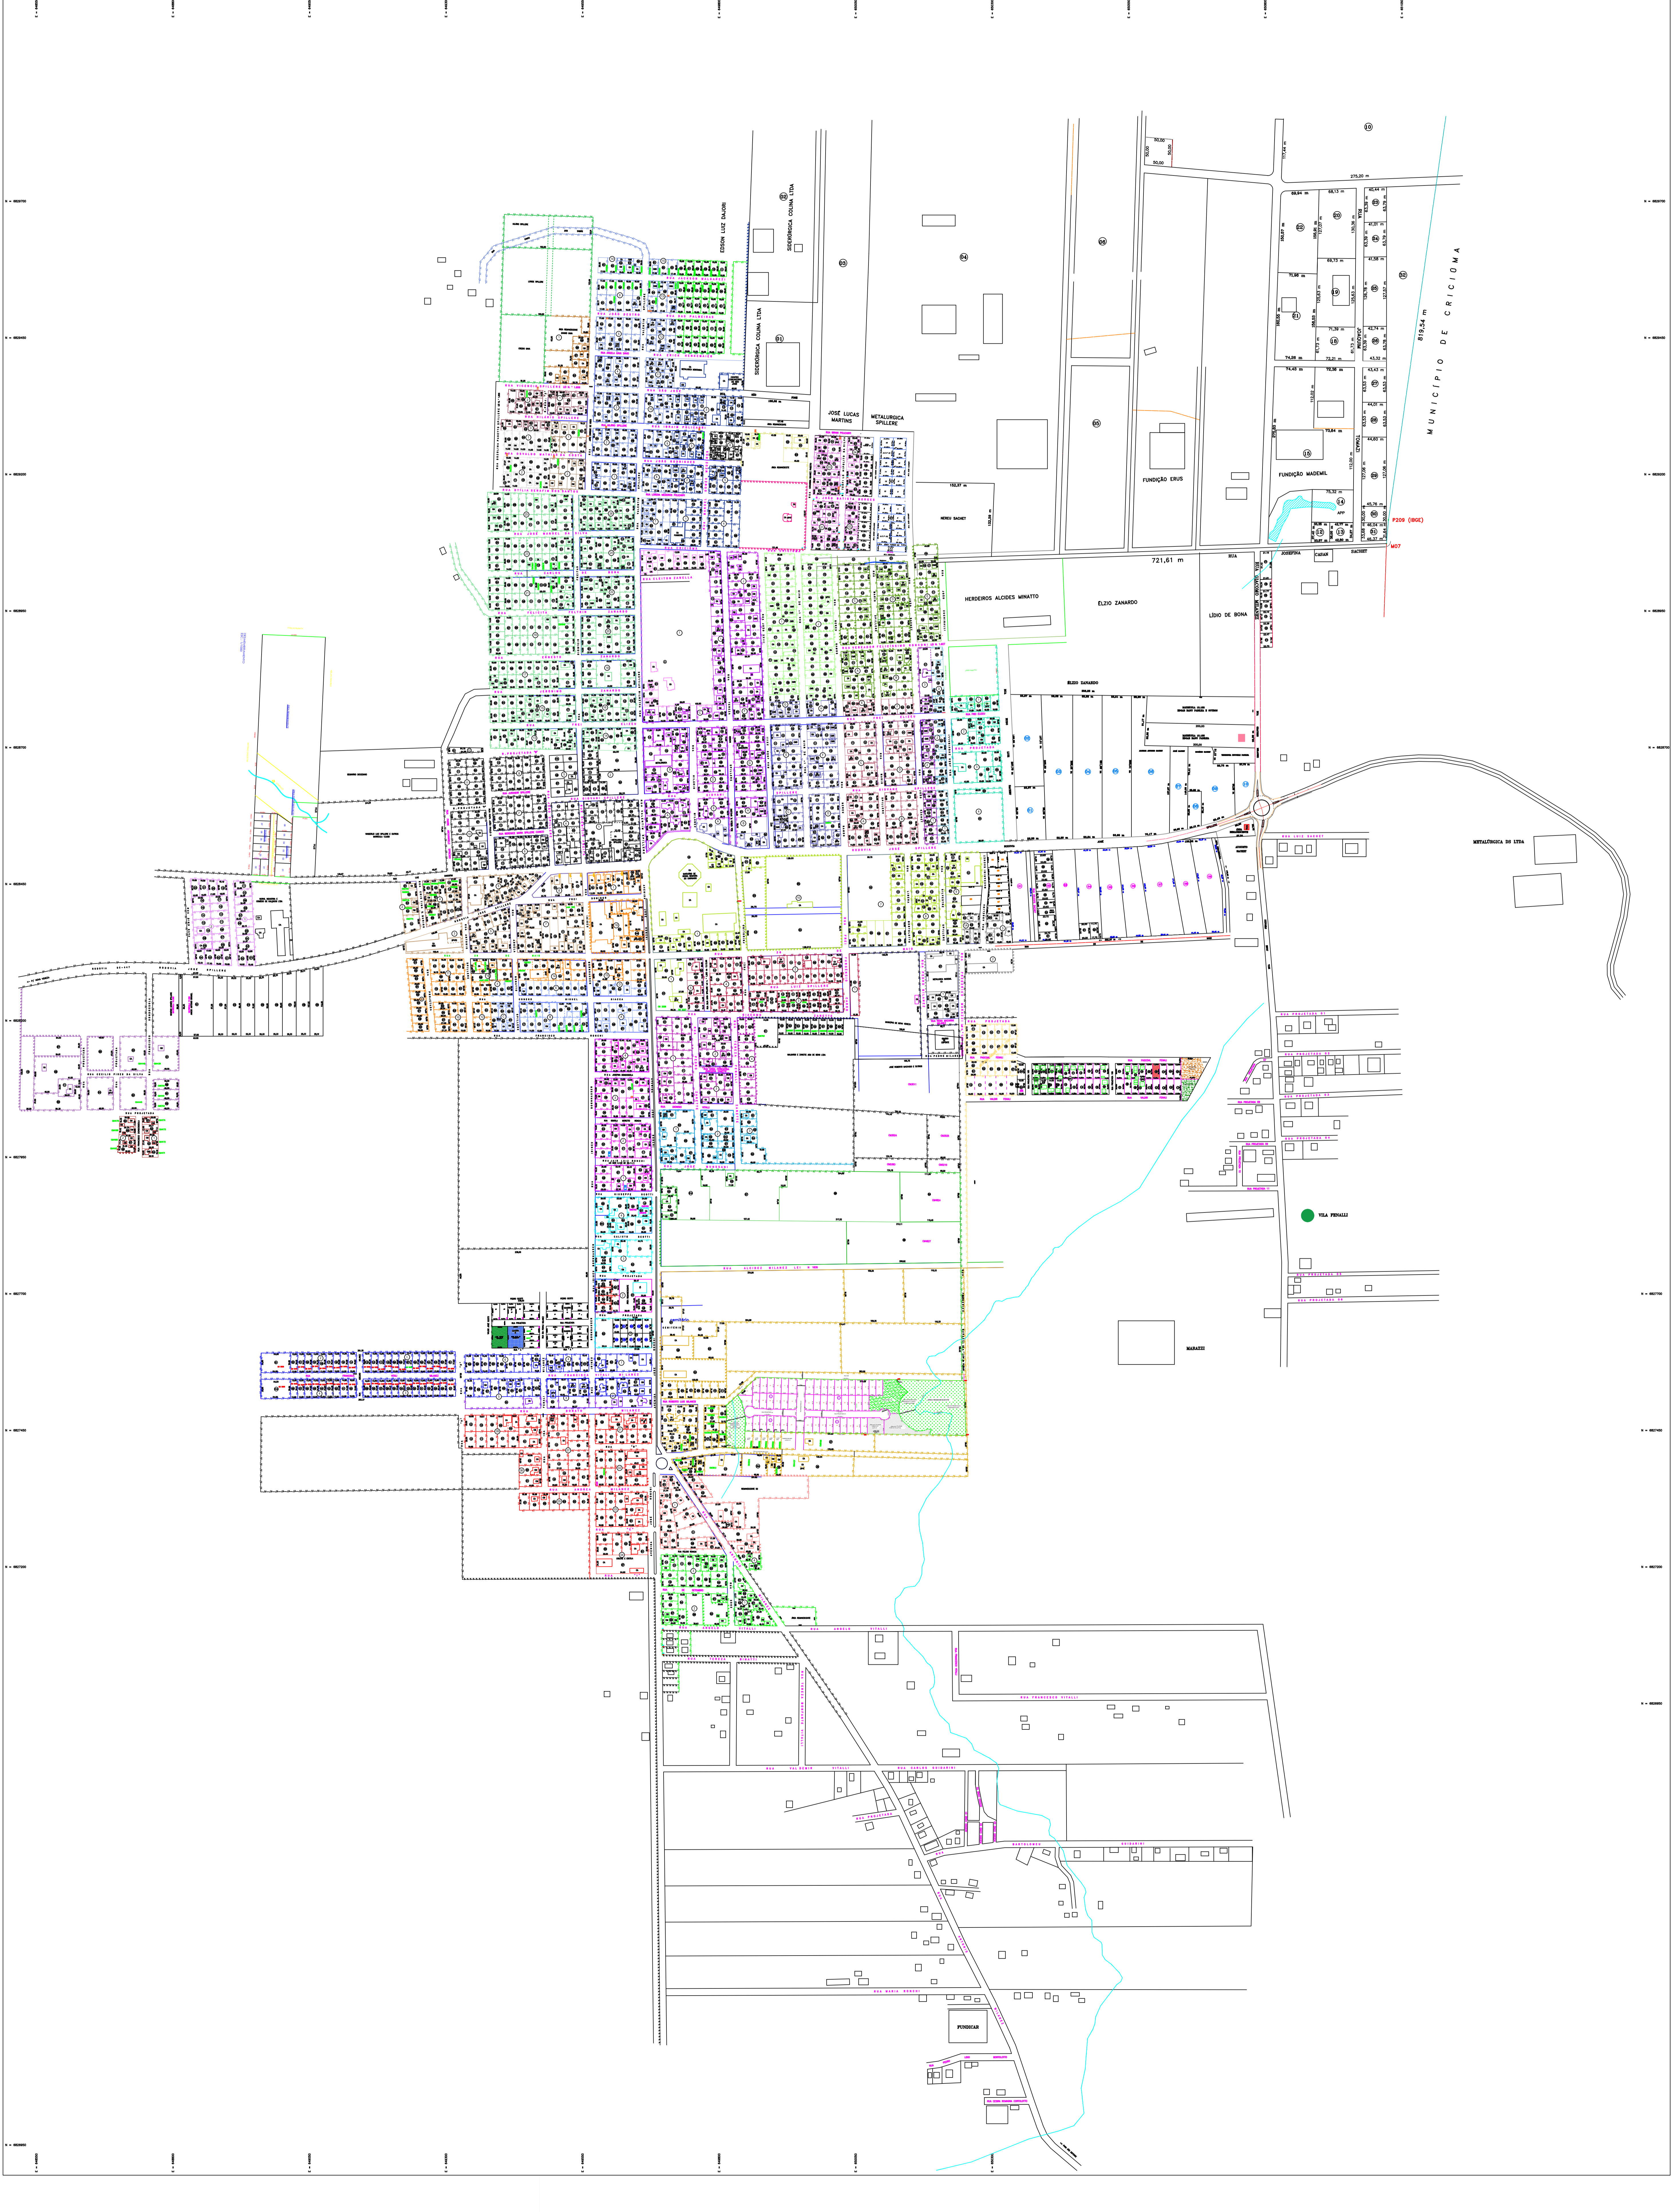

ESCALA GRÁFICA

ESCALA 1:2500

ESCALA GRÁFICA

ESCALA 1:2500

PREFEITURA MUNICIPAL DE NOVA VENEZA

TOPOGRAFIA CARAVAGGIO NOVA VENEZA SC

LEVANTAMENTO PLANIMÉTRICO CADASTRAL

01/01

1 : 2.500

PROJETO: CARAVAGGIO

DATA: 01/01

ESCALA: 1 : 2.500

PROJETO: CARAVAGGIO

DATA: 01/01

ESCALA: 1 : 2.500